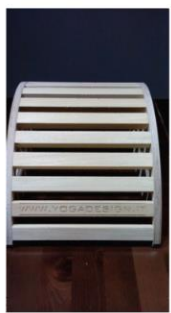

# YOGA DESIGN

articoli specifici per  
yoga  
esclusivamente in  
legno

La gabbia toracica DOUBLE CIRCLE, chiamata anche Tondino, è realizzata in resistente multistrato di betulla e ayous ed è lavorata con fresa a controllo numerico. I listelli sono perfettamente incastrati nelle loro sedi senza il minimo errore.

Gabbia toracica

E' rifinita con cera d'api per dare un aspetto semilucido e una sensazione vellutata al tatto.

Design decisamente superiore con facili prese. La geometria presenta due tipologie di archi per differenziare il lavoro che la schiena deve fare. Questo prodotto non può assolutamente mancare per i praticanti di Yoga. Misura 50x30x20

La panchetta VERTICAL è un attrezzo unico ed insostituibile per esercizi della distensione della colonna vertebrale, appoggiandosi al morbido cuscino con le spalle e salendo con i piedi in verticale si possono effettuare numerosi esercizi per tutto il corpo in totale sicurezza grazie anche ai numerosi punti di appoggio.