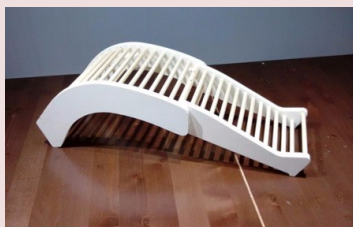

nächste Verkauf

Mehrzweck erweiterbare Bank

Wir sind ein Handwerksbetrieb und bei der Herstellung von Holzwerkzeugen für Yoga.

Wir schaffen Fantasie. Wir entwerfen, entwickeln wir, produzieren und mit Hilfe von Computergrafiken und numerischen Steuerung von Maschinen durch Computer unterstützt montieren. Wir können auch neue Produkte speziell für Sie erstellen oder Änderungen zu implementieren und bestehende anpassen.

Der Brustkorb Doppelkreis , auch genannt wird Stab aus Birkenperrholz haltbar und ayous hergestellt und bearbeitet CNC-Fräsen verwendet wird. Die Streifen sind perfekt in ihren Häusern ohne den geringsten Fehler stecken.

Die Bank VERTICAL ist ein einzigartiges und unersetzliches Werkzeug für die Aufblähung der Wirbelsäule Übungen, stützte sich auf den weichen Kissen mit dem Rücken und geht mit seinen Füßen vertikal, Ihnen eine Reihe von Übungen für den ganzen Körper in völliger Sicherheit dank der vielen Stützpunkten machen .

vertikale Bank

Bank für die Meditation

Bank für die Meditation

Roller

Unsere ROLLER ist ein Werkzeug für die Wirbelsäule, bei jedem Schritt in entscheidender Weise die Wirbel der

Wirbelsäule massiert.

Briks